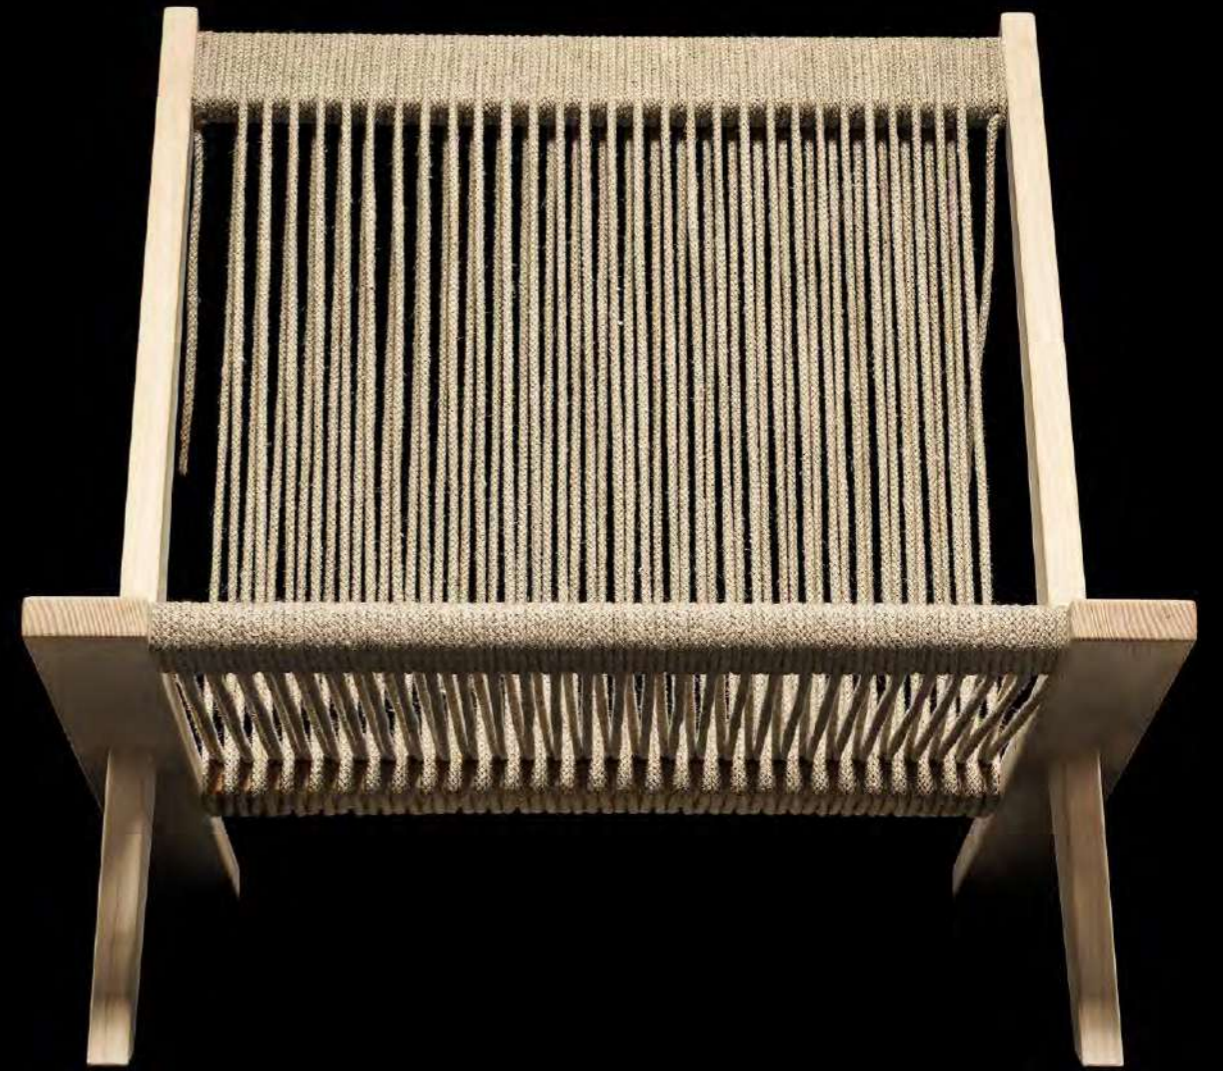

pp112 Chair
Design: Hans J. Wegner, 1978