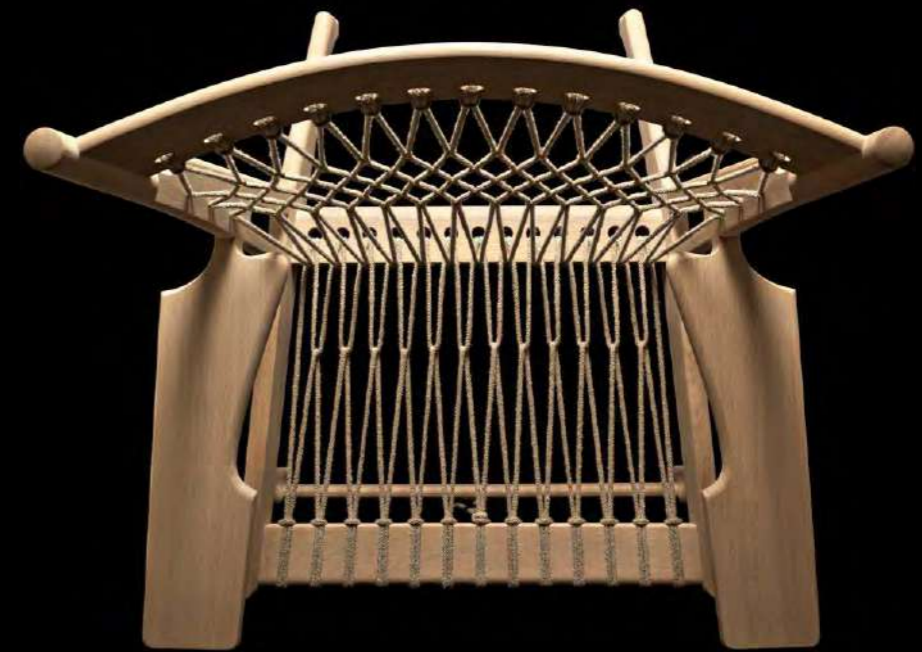

pp120 Stool
Design: Hans J. Wegner, 1954

pp135 Hammock Chair
Design: Hans J. Wegner, 1967

pp124 Rocking Chair
Design: Hans J. Wegner, 1984

pp129 Web Chair
Design: Hans J. Wegner, 1968

pp240 Conference Chair
Design: Hans J. Wegner, 1990