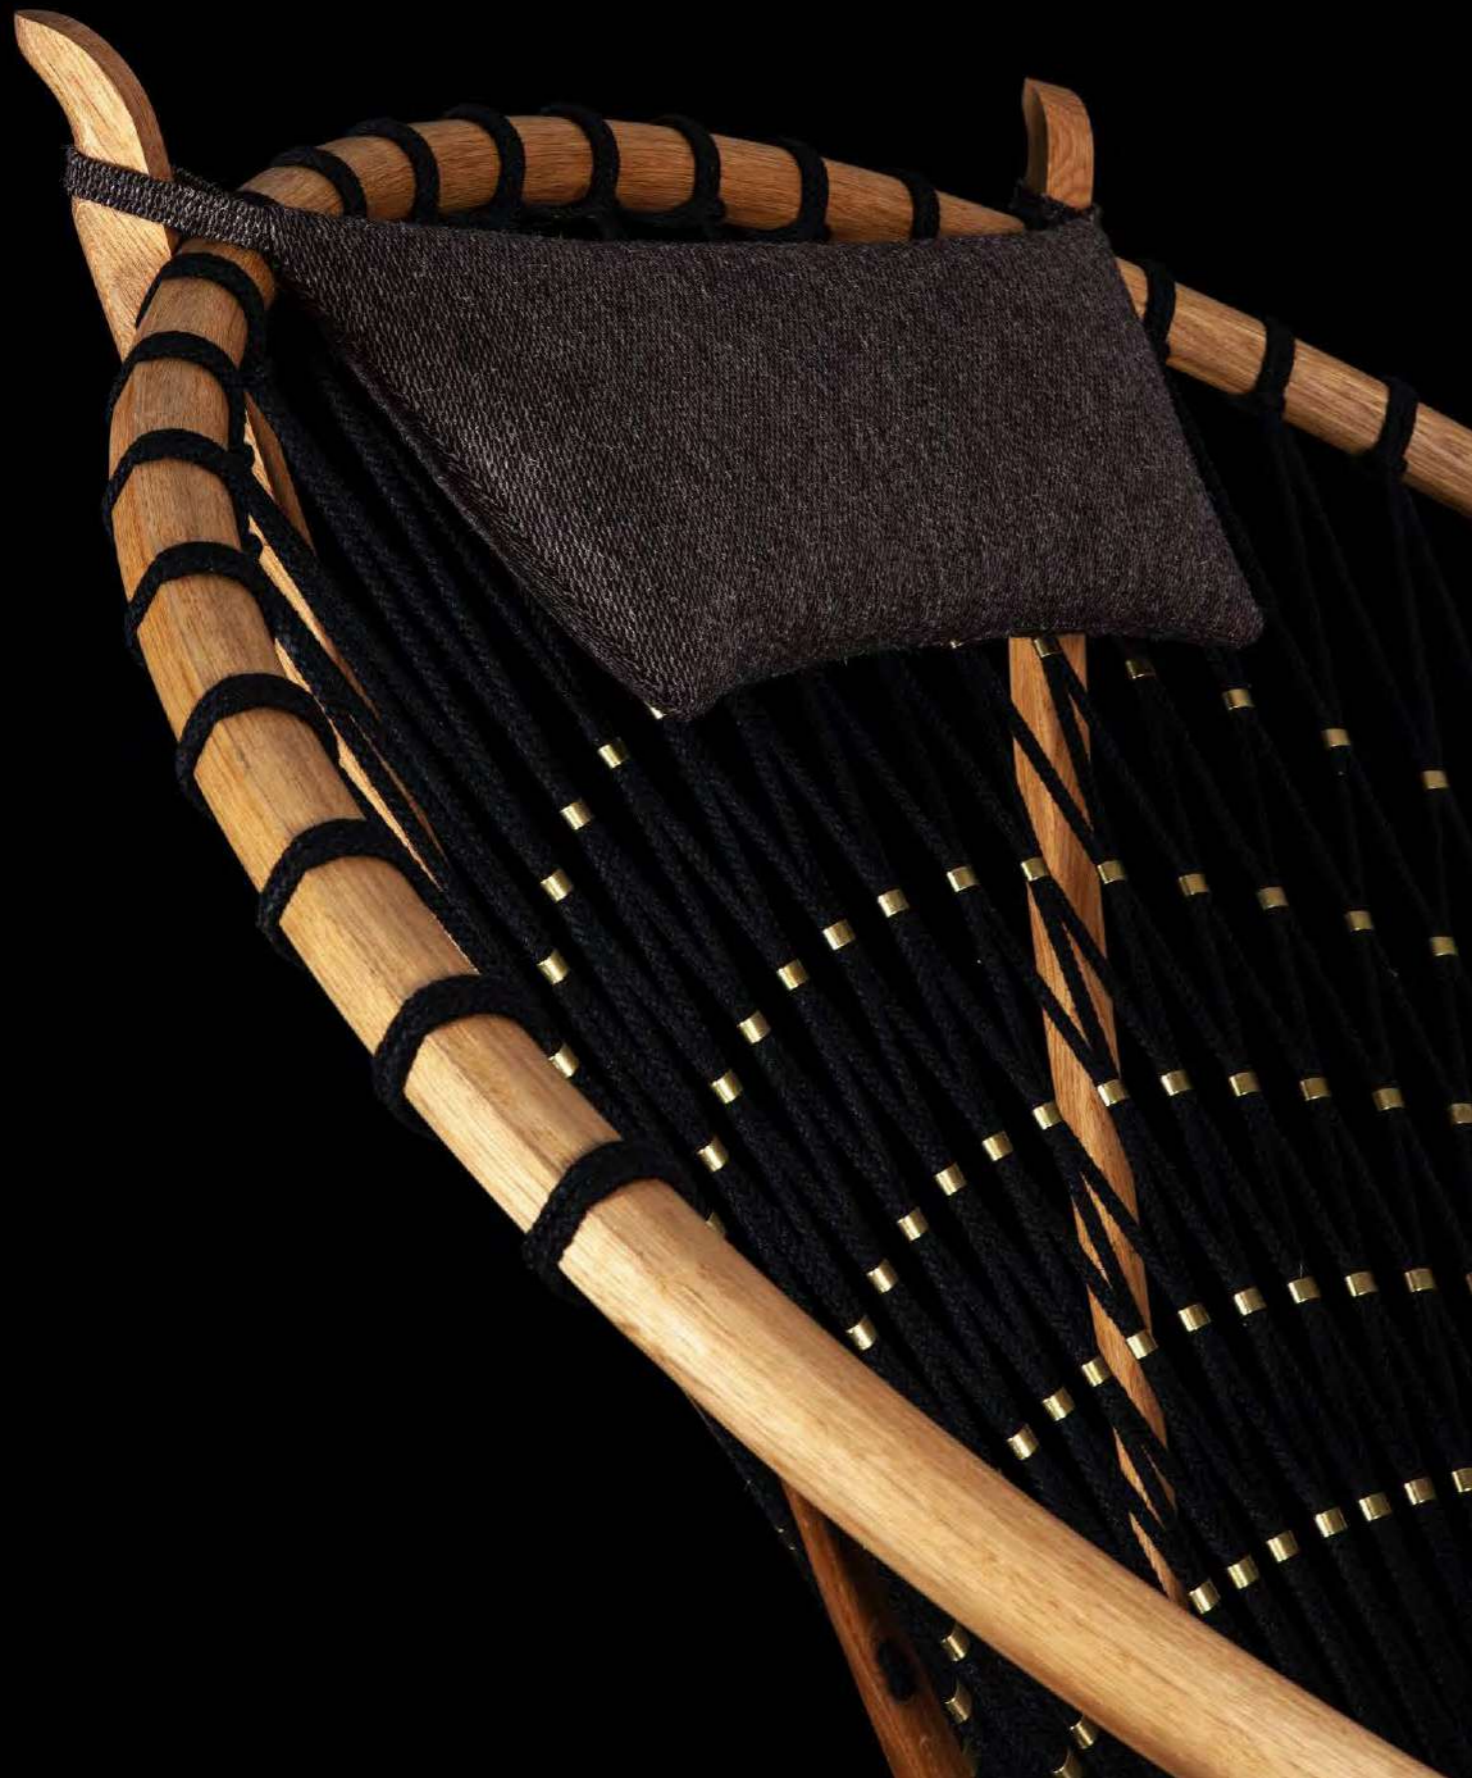

pp550 Peacock Chair
Design: Hans J. Wegner, 1947

pp19 Papa Bear Chair
Design: Hans J. Wegner, 1951

pp521 Upholstered Peacock
Design: Hans J. Wegner, 1953

pp530 Tub Chair
Design: Hans J. Wegner, 1954

pp524 Deck Chair
Design: Hans J. Wegner, 1958