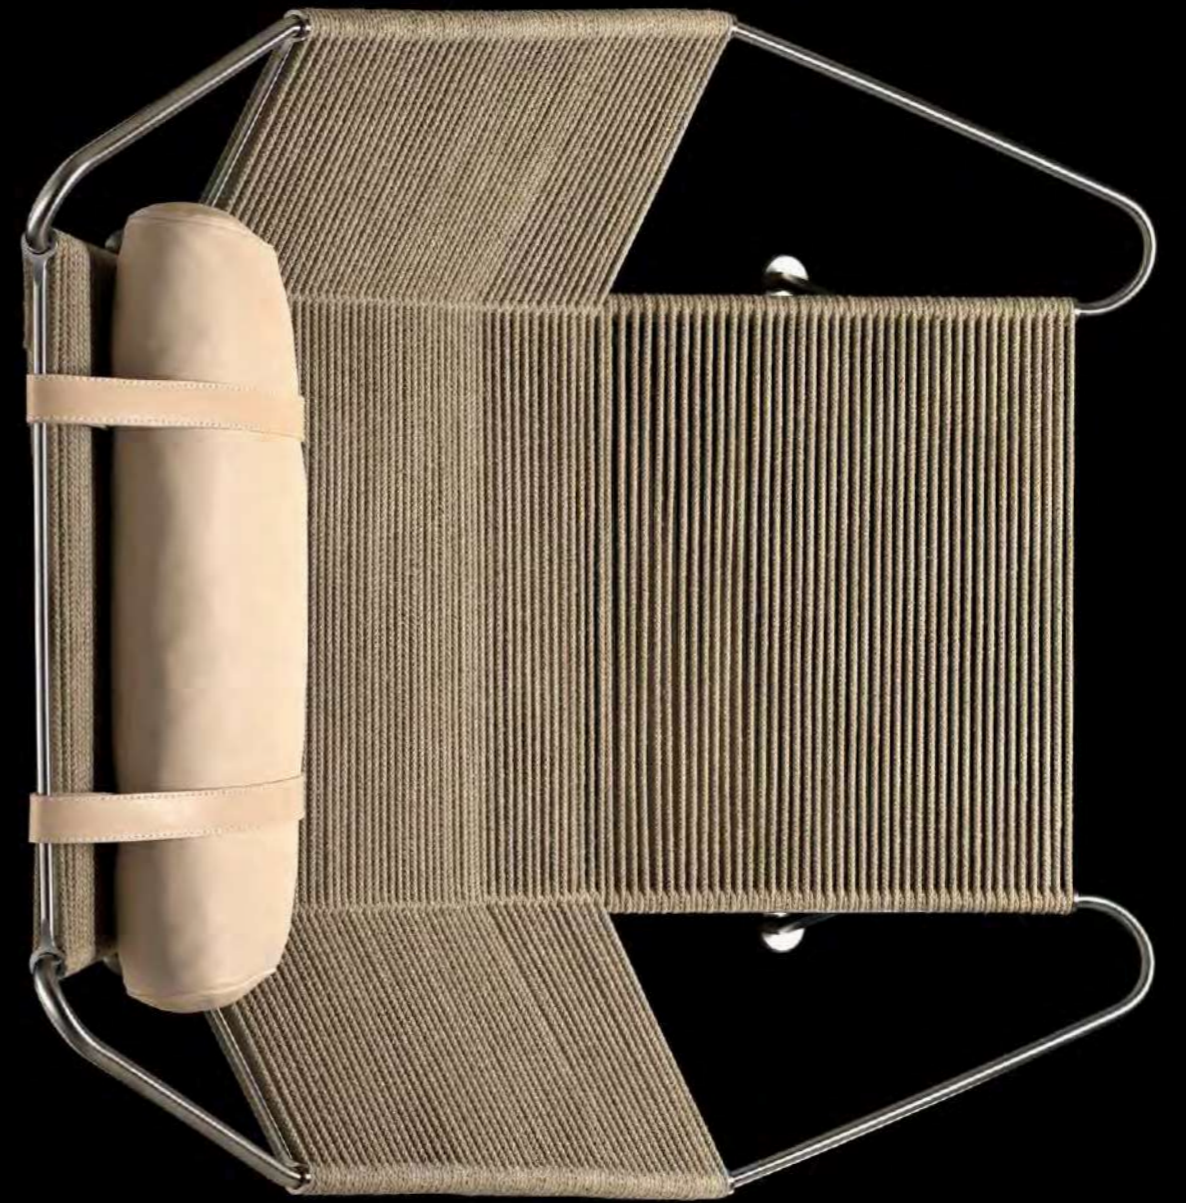

pp550 Peacock Chair
Design: Hans J. Wegner, 1947

pp19 Papa Bear Chair
Design: Hans J. Wegner, 1951

pp521 Upholstered Peacock
Design: Hans J. Wegner, 1953

pp530 Tub Chair
Design: Hans J. Wegner, 1954

pp524 Deck Chair
Design: Hans J. Wegner, 1958